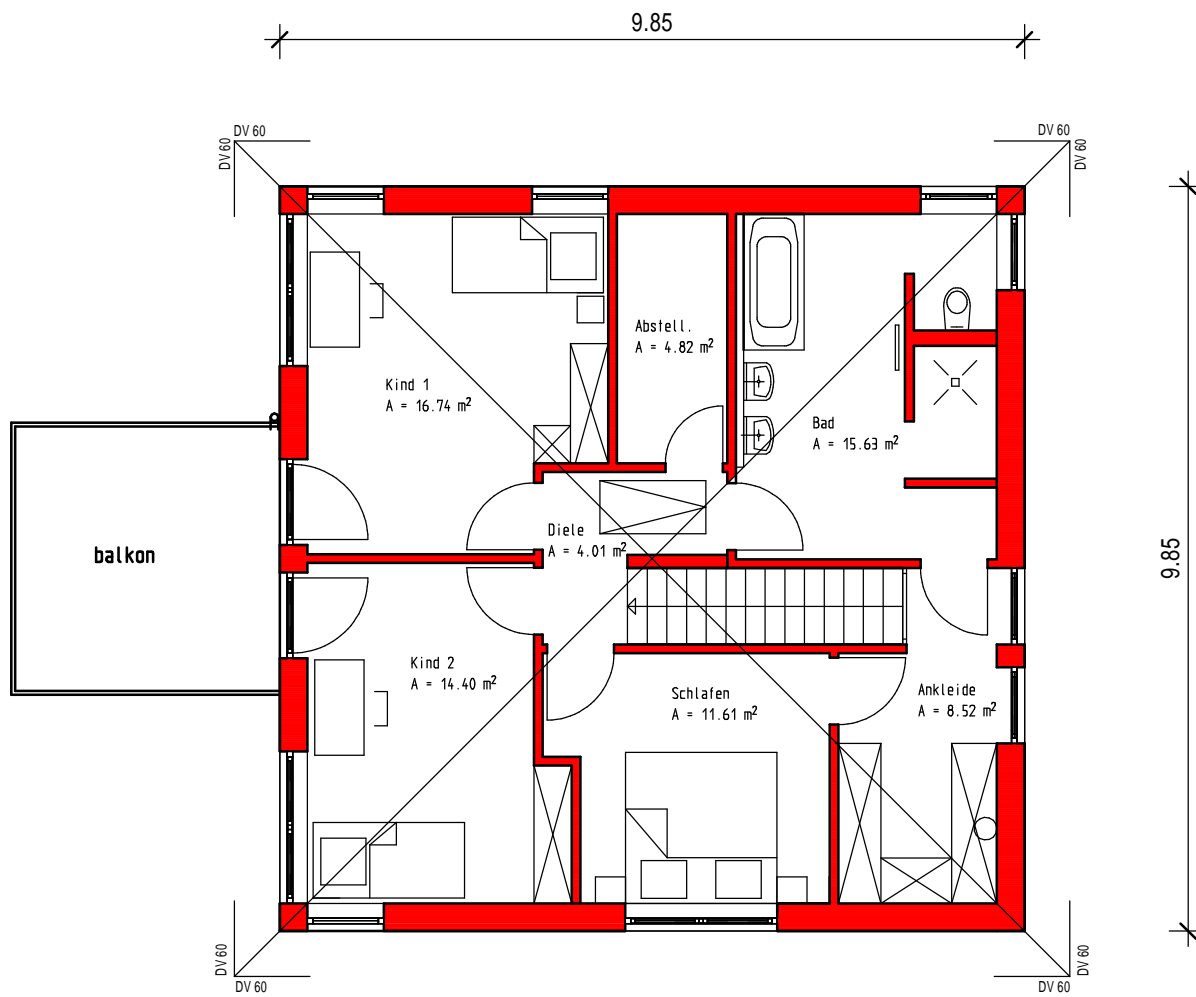

Dachgeschoss M 1:100

Wohnfläche im DG= 75,73 m²